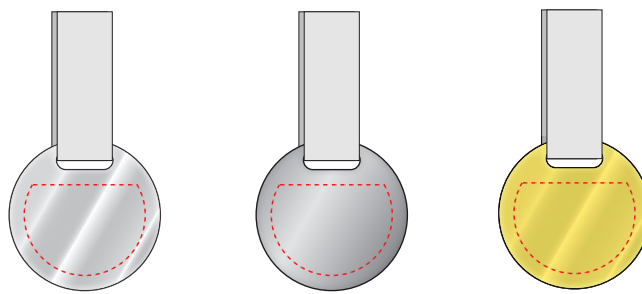

# Шильды на ляссе

Хром

Матовый

Золотой

----- доступная для персонализации область

Модель	Шильд на ляссе круглый
Количество	
Способ нанесения	Гравировка с чернением / УФ-печать
Размер нанесения	

Хром

Матовый

Золотой

----- доступная для персонализации область

Модель	Шильд на ляссе прямоугольный
Количество	
Способ нанесения	Гравировка с чернением / УФ-печать
Размер нанесения	