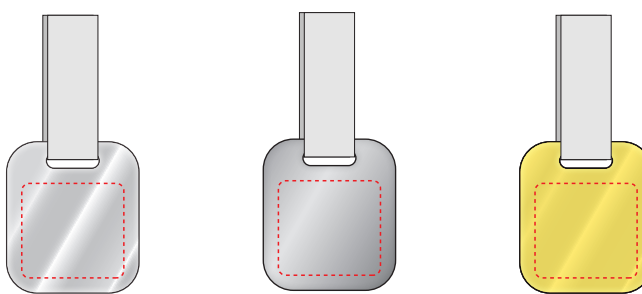

Хром

Матовый

Золотой

----- доступная для персонализации область

Модель	Шильд на ляссе квадратный
Количество	
Способ нанесения	Гравировка с чернением / УФ-печать
Размер нанесения	

ВНИМАНИЕ!

Тщательно проверяйте макет. Ваша подпись является основанием для печати.
Найденная в готовом изделии ошибка, в случае, если макет утвержден заказчиком,
не является основанием для претензий к переделке заказа.
После утверждения макета изменения не принимаются.