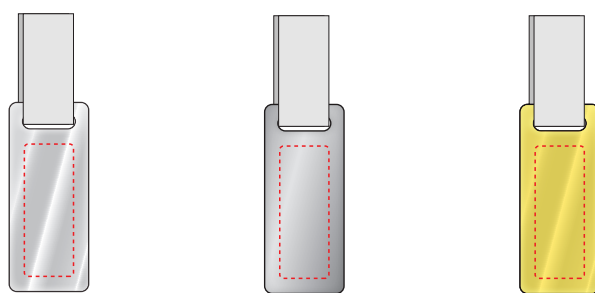

# Шильды на ляссе

Хром

Матовый

Золотой

----- доступная для персонализации область

Модель	Шильд на ляссе круглый
Количество	
Способ нанесения	Гравировка с чернением / УФ-печать
Размер нанесения	

Хром

Матовый

Золотой

----- доступная для персонализации область

Модель	Шильд на ляссе прямоугольный
Количество	
Способ нанесения	Гравировка с чернением / УФ-печать
Размер нанесения	